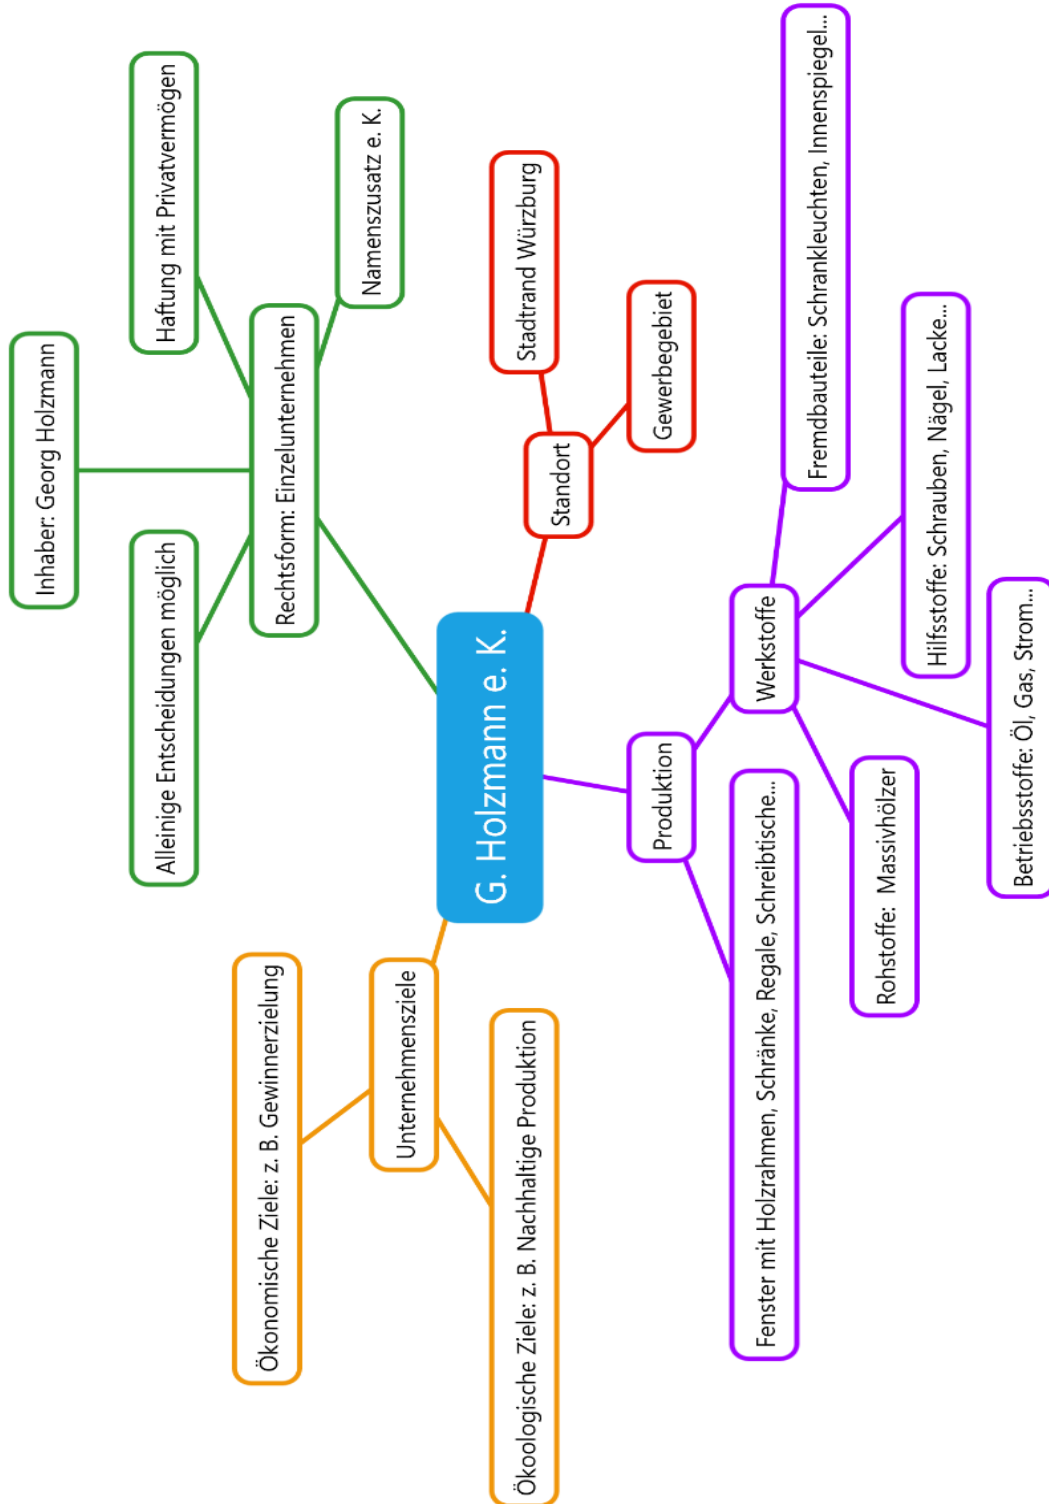

Mindmap (G. Holzmann e. K.)

1. Erstelle zum Unternehmen Velo-Conrad e. K. eine Mindmap, in der du die Unternehmensorganisation, Produkte, Werkstoffe, Standort, Rechtsform, Produktion usw. strukturiert und übersichtlich darstellst.

Mindmap (Velo-Conrad e. K.)